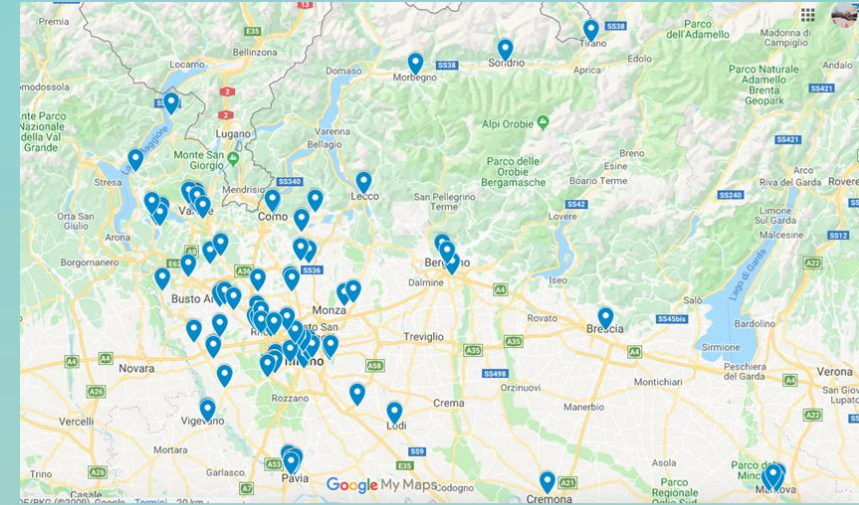

La rete regionale E-VAI

- Oltre 300 postazioni in tutta la Lombardia
- + 90 comuni
- 45 stazioni ferroviarie
- 3 aeroporti

I vantaggi di E-VAI

- Oltre 300 postazioni a Milano e in Lombardia
- Collegamento con gli aeroporti (Malpensa, Linate e Orio al Serio)
- Collegamento con le stazioni di Milano (Cadorna, Centrale, Garibaldi, Rogoredo)
- Pick up immediato senza procedure di attesa nelle aree riservate prossime allo scalo o alla stazione
- Chilometraggio illimitato
- Nessun costo di ricarica elettrica presso la rete E-VAI e partner
- Accesso gratuito nelle ZTL (es. Area C di Milano) nei comuni convenzionati *
- Parcheggio gratuito su strisce blu e gialle in tutti i comuni convenzionati *
- Impatto positivo sulla Corporate Social Responsibility
- Risparmio di CO2 e riduzione auto in circolazione

CAMPO CODICE PROMOZIONALE: Inserire UAMI10

Per concludere l'iscrizione clicca su prosegui, seleziona il profilo e completa.

Tariffe a voi riservate

TARIFFE	TARIFFA STANDARD E-VAI IVA INCLUSA	TARIFFA A VOI DEDICATA SCONTO 10% IVA INCLUSA
Tariffa oraria (noleggio minimo 2 ore, km inclusi)	7,20 €/ORA	6,48 €/ORA
Tariffa Giornaliera (scatta in automatico dopo 12 ore di noleggio)	39,00 € al giorno con 50 km inclusi (al 51° km + 0,19 €/km)	35,10 € al giorno con 50 km inclusi (al 51° km + 0,17 €/km)
TARIFFE AGGIUNTIVE DROP-OFF	TARIFFA STANDARD E-VAI IVA INCLUSA	TARIFFA A VOI DEDICATA SCONTO 10% IVA INCLUSA
Riconsegna c/o E-VAI point di una città differente rispetto a quella di ritiro	10,00 €	9,00 €
Da/verso Aeroporti (Malpensa, Linate, Orio al Serio)	20,00 €	18,00 €
Tratte: Milano città – Aeroporto Linate, Bergamo città – Aeroporto Orio al Serio	5,00 €	4,50 €